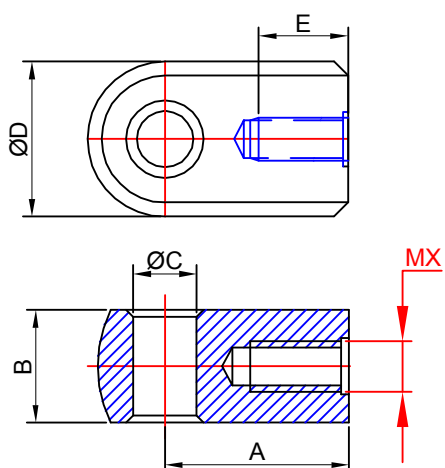

SPRINFORS

Металлическая проушина

Ref. No	Размеры (mm)					
	A	B	ØC <sup>+0.1</sup>	ØD	E	MX
4190	18	10	6.1	16	10	M6x1
4191	36	12	8.1	20	10	M10x1.25
4192	18	10	8.1	16	10	M8x1.25
4193	22	12	12.1	20	13	M10x1.25
4196	40	10	8.1	18	14	M8x1.25
DK01	18	10	10.1	18	10	M6x1
DK02	18	10	10.1	16	10	M6x1
DK03	18	10	10.1	18	10	M8x1.25
DK04	16	10	8.1	14	10	M8x1.25
DK05	16	10	8.1	14	10	M6x1
DK06	16	10	10.1	16	10	M8x1.25
DK07	16	10	6.1	14	10	M6x1
DK08	14	12	8.1	18	10	M8x1.25
DK09	20	12	8.3	18	11	M8x1.25
DK10	20	12	10.1	18	11	M8x1.25